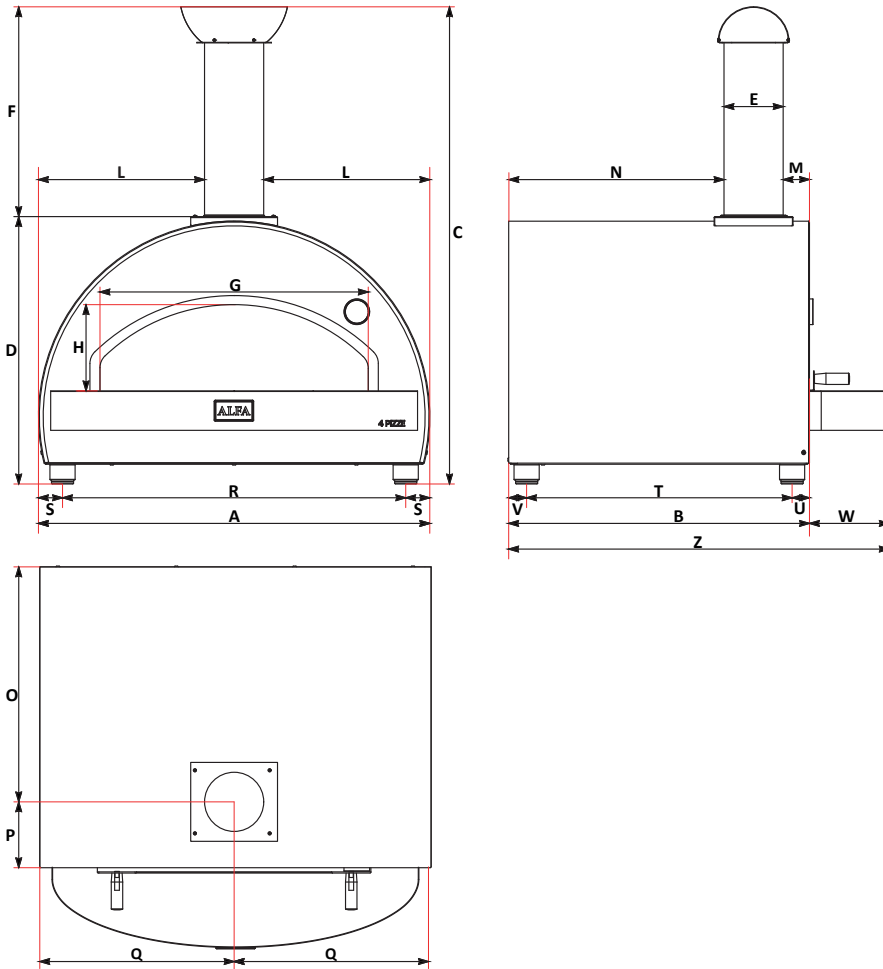

ALFA

4 PIZZE

LEGNA - WOOD

COPPER
FX4P-LRAM-T

GREY
FX4P-LGRI-T

conforme a UNI 10474 e EN 13229
UNI 10474 and EN 13229 compliant

CARATTERISTICHE TECNICHE - TECHNICAL DETAILS

Peso <i>Weight</i>	143 kg 315 lbs	Materiali utilizzati <i>Used material</i>	lamiera ferro. acciaio inox. fibra ceramica <i>iron sheet. stainless steel. ceramic fiber</i>
Area piano forno <i>Oven floor area</i>	0.48 m ² 5.1 ft ²	Tipo di refrattario <i>Type of refractory</i>	Tavella silico-alluminoso <i>Alumina silicate bricks</i>
Dim. piano forno <i>Oven floor dim.</i>	80 x 60 cm 31.5 x 23.6 in	Combustibile consigliato <i>Recommended fuel</i>	Ciocchi diam. Max 5 cm. potature <i>Max 1.9 in diam. logs. trimmings</i>
Minuti per scaldare <i>Heating time (min)</i>	20	Carica nominale <i>Rated charge</i>	8.3 kg/h 18.3 Lbs/h
N° pizze alla volta <i>Pizza capacity</i>	4	Tiraggio minimo <i>Minimum flue draught</i>	11 Pa
Infornata di pane <i>Bread capacity</i>	4 kg 8.8 lbs	Flusso volumetrico fumi <i>Flue smokes mass flow</i>	49.6 g/s
Temperatura massima <i>Max oven temperature</i>	500°C 1000°F	Emissioni CO al 13% O₂ <i>CO emission at 13% O₂</i>	0.35% 4444 mg/Nm ³
Consumo medio <i>Average fuel consumption</i>	4 kg/h 8.8 lbs/h	Temperatura fumi <i>Smoke temperature</i>	395°C 743°F

MISURE - DIMENSIONS

A	99.2 cm 38.6 in	O	49.6 cm 19.5 in
B	76.25 cm 29.7 in	P	16.7 cm 6.6 in
C	121 cm 47.6 in	Q	49.6 cm 19.5 in
D	67.7 cm 26.7 in	R	87 cm 34.3 in
Ø E	15 cm 5.9 in	S	6.1 cm 2.4 in
F	53.3 cm 21 in	T	67.3 cm 26.5 in
G	68 cm 26.5 in	U	4.4 cm 1.7 in
H	21.8 cm 8.5 in	V	4.5 cm 1.8 in
L	42.1 cm 16.6 in	W	20.2 cm 7.9 in
M	6.7 cm 2.6 in	Z	96.5 cm 38 in
N	54.5 cm 21.5 in		