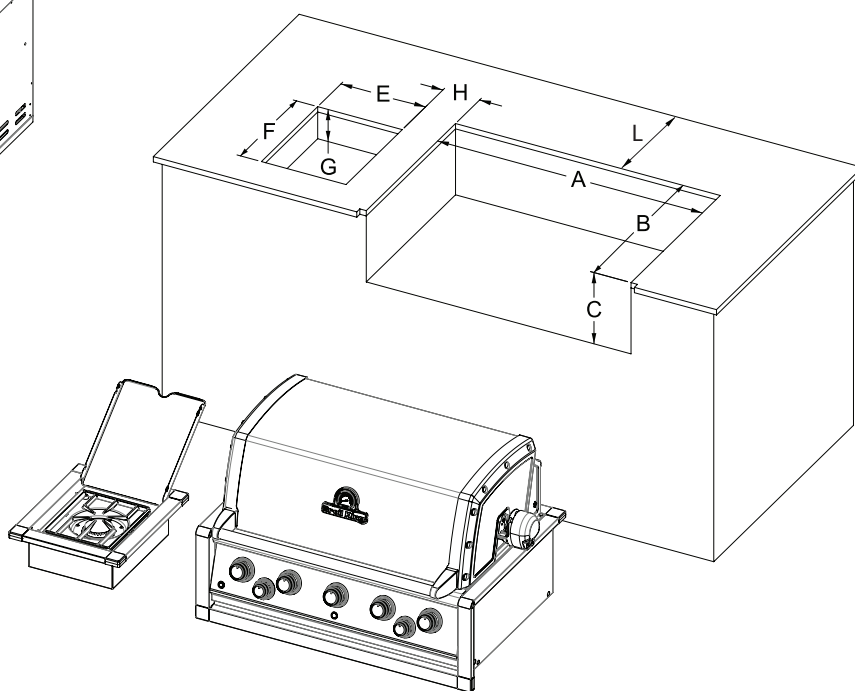

# Dimensioni isola da incasso

**Si consiglia  
l'esecuzione dell'isola  
solo se già in possesso  
del barbecue**

	IMPERIAL 690	IMPERIAL 590	IMPERIAL 490	REGAL 420	IMPERIAL 570	IMPERIAL 470
A	110,00 cm	91,50 cm	75,00 cm	75,00 cm	91,50 cm	75,00 cm
B	58,50 cm	58,50 cm	58,50 cm	58,50 cm	58,50 cm	58,50 cm
C	25,40 cm	25,40 cm	25,40 cm	25,40 cm	25,40 cm	25,40 cm
D	80,30 cm	80,30 cm	80,30 cm	/	80,30 cm	80,30 cm
E	29,30 cm	29,30 cm	29,30 cm	/	/	/
F	36,90 cm	36,90 cm	36,90 cm	/	/	/
G	minimo 11,50 cm				/	/
H	minimo 8,00 cm - massimo 18,00 cm					
I	minimo 86,30 cm					
L	minimo 15,00 cm					