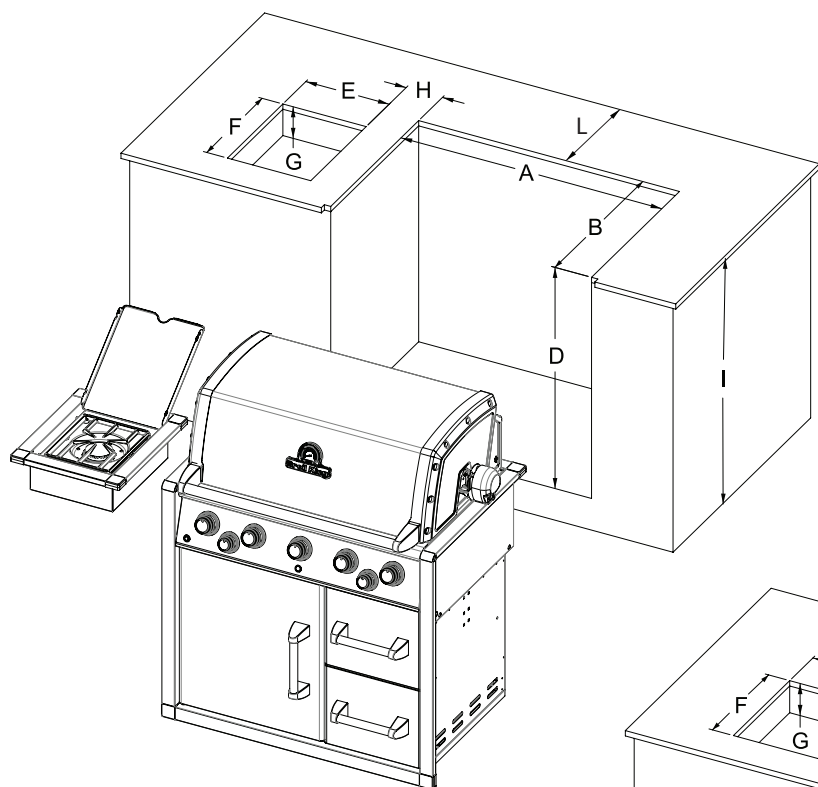

# Dimensioni isola da incasso

**Si consiglia  
l'esecuzione dell'isola  
solo se già in possesso  
del barbecue**

	IMPERIAL 690	IMPERIAL 590	IMPERIAL 490	REGAL 420	IMPERIAL 570	IMPERIAL 470
A	110,00 cm	91,50 cm	75,00 cm	75,00 cm	91,50 cm	75,00 cm
B	58,50 cm	58,50 cm	58,50 cm	58,50 cm	58,50 cm	58,50 cm
C	25,40 cm	25,40 cm	25,40 cm	25,40 cm	25,40 cm	25,40 cm
D	80,30 cm	80,30 cm	80,30 cm	/	80,30 cm	80,30 cm
E	29,30 cm	29,30 cm	29,30 cm	/	/	/
F	36,90 cm	36,90 cm	36,90 cm	/	/	/
G	minimo 11,50 cm				/	/
H	minimo 8,00 cm - massimo 18,00 cm					
I	minimo 86,30 cm					
L	minimo 15,00 cm					