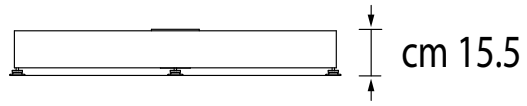

GBASE003400