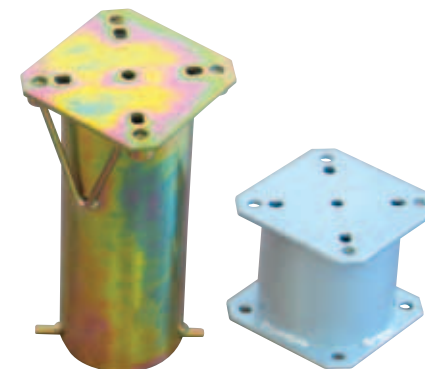

Struttura in alluminio con viteria in acciaio inox. Stecca di fissaggio dell'ombrellone alla struttura per una migliore stabilità del prodotto in condizioni ventose.

Il Rodi può essere fornito sia con basi da appoggiare su terreno sia con basi da interrare.

GRUPPO BASE PIASTRA ALU 1

Base in alluminio verniciata a polvere. Richiede piastrelle 50x50 cm.

COD. PCART001301

COPERTURA BASE PIASTRA ALU 1

Copertura in alluminio verniciato a polvere per GBASE003400.

COD. GBASE004200

GRUPPO BASE ALU 3 H120 S/ ST C/PIED

Base smontabile in alluminio verniciata a polvere.
Richiede piastrelle 50x50 cm.

COD. GBASE003700

GRUPPO BASE P ALU 4 80x80

Base in alluminio verniciata a polvere. Richiede piastrelle 40x40 cm. Ruote opzionali.

COD. GRUOT000100

GRUPPO KIT RUOTE D50 X BASE P ALU 4 80X80

COD. GBASE000900

GRUPPO BASE STYLO UNIV + PR

Base in acciaio zincato da cementare.

COLORI

Tessuto Acrilico Ecrù

Tessuto acrilico idrorepellente e antimacchia.
Disponibile in colore Ecrù. Il tessuto ideale dall'ottimo rapporto qualità prezzo.
290 gr/m².