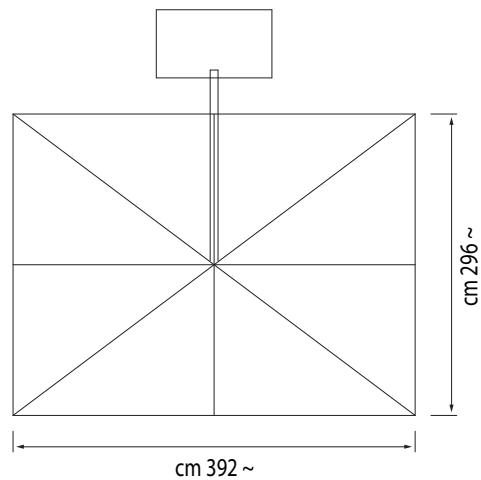

• L'ombrellone si chiude di fianco al palo

• Apertura con arganello

• Rotazione dell'ombrellone intorno alla base

Dimensioni
350x350 - 300x400
400x300 - Ø 400

Clicca per vedere il filmato

BASI

COD. GBASE003400

I colori raffigurati possono differire da quelli reali.

CARATTERISTICHE TECNICHE

PRODOTTO	DIMENSIONI (cm)			CARATTERISTICHE TECNICHE						
	350x350	300x400	Ø 400	STRUTTURA						
RODI SILVER	•	•	•	Alluminio argento	•	•	•	•	•	200 kg
COD.	ROD#350350AS00	ROD#300400AS00	ROD#000400AS00							
RODI GRAFITE	•	•	•	Alluminio grafite	•	•	•	•	•	200 kg
COD.	ROD#350350AG00	ROD#300400AG00	ROD#000400AG00							
RODI BIANCO	•	•	•	Alluminio bianco	•	•	•	•	•	200 kg
COD.	ROD#350350AB00	ROD#300400AB00	ROD#000400AB00							

Peso minimo da porre sulla base.

RODI 350x350

RODI 300x400

RODI 400

RODI 400x300

RODI BASE PIASTRA ALU 1

RODI BASE STYLO

TABELLA MISURE RODI

DIMENSIONI (cm)	A	B	C	D	E	F	H	L	M
350x350	426	366	11	313	335	235	80	100	44
300x400	399	339	11	313	335	246	51	100	44
D 400	470	410	11	333	327	258	83	100	44
400x300	460	400	11	333	327	254	83	100	44

GBASE003400