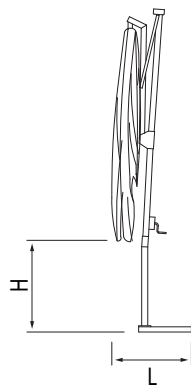

Struttura in alluminio con viteria in acciaio inox. Stecca di fissaggio dell'ombrellone alla struttura per una migliore stabilità del prodotto in condizioni ventose.

Il Rodi può essere fornito sia con basi da appoggiare su terreno sia con basi da interrare.

I colori raffigurati possono differire da quelli reali.

CARATTERISTICHE TECNICHE

PRODOTTO	DIMENSIONI (cm)			CARATTERISTICHE TECNICHE						
	350x350	300x400	Ø 400	STRUTTURA						
RODI SILVER	•	•	•	Alluminio argento	•	•	•	•	•	200 kg
COD.	ROD#350350AS00	ROD#300400AS00	ROD#000400AS00							
RODI GRAFITE	•	•	•	Alluminio grafite	•	•	•	•	•	200 kg
COD.	ROD#350350AG00	ROD#300400AG00	ROD#000400AG00							
RODI BIANCO	•	•	•	Alluminio bianco	•	•	•	•	•	200 kg
COD.	ROD#350350AB00	ROD#300400AB00	ROD#000400AB00							

Peso minimo da porre sulla base.

RODI 350x350

RODI 300x400

RODI 400

RODI 400x300

RODI BASE PIASTRA ALU 1

RODI BASE STYLO

TABELLA MISURE RODI

DIMENSIONI (cm)	A	B	C	D	E	F	H	L	M
350x350	426	366	11	313	335	235	80	100	44
300x400	399	339	11	313	335	246	51	100	44
D 400	470	410	11	333	327	258	83	100	44
400x300	460	400	11	333	327	254	83	100	44

GBASE003400