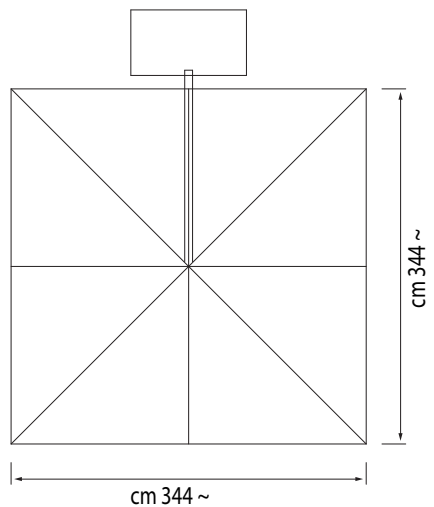

• L'ombrellone si chiude di fianco al palo

• Apertura con arganello

• Rotazione dell'ombrellone intorno alla base

Dimensioni
350x350 - 300x400
400x300 - Ø 400

Clicca per vedere il filmato

BASI

COD. GBASE003400

I colori raffigurati possono differire da quelli reali.

CARATTERISTICHE TECNICHE

PRODOTTO	DIMENSIONI (cm)			CARATTERISTICHE TECNICHE						
	350x350	300x400	Ø 400	STRUTTURA						
RODI SILVER	•	•	•	Alluminio argento	•	•	•	•	•	200 kg
COD.	ROD#350350AS00	ROD#300400AS00	ROD#000400AS00							
RODI GRAFITE	•	•	•	Alluminio grafite	•	•	•	•	•	200 kg
COD.	ROD#350350AG00	ROD#300400AG00	ROD#000400AG00							
RODI BIANCO	•	•	•	Alluminio bianco	•	•	•	•	•	200 kg
COD.	ROD#350350AB00	ROD#300400AB00	ROD#000400AB00							

Peso minimo da porre sulla base.

RODI 350x350

RODI 300x400

RODI 400

RODI 400x300

RODI BASE PIASTRA ALU 1

RODI BASE STYLO

TABELLA MISURE RODI

DIMENSIONI (cm)	A	B	C	D	E	F	H	L	M
350x350	426	366	11	313	335	235	80	100	44
300x400	399	339	11	313	335	246	51	100	44
D 400	470	410	11	333	327	258	83	100	44
400x300	460	400	11	333	327	254	83	100	44

GBASE003400