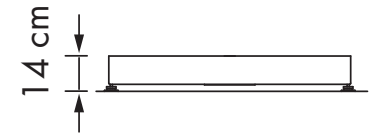

GBASE003700