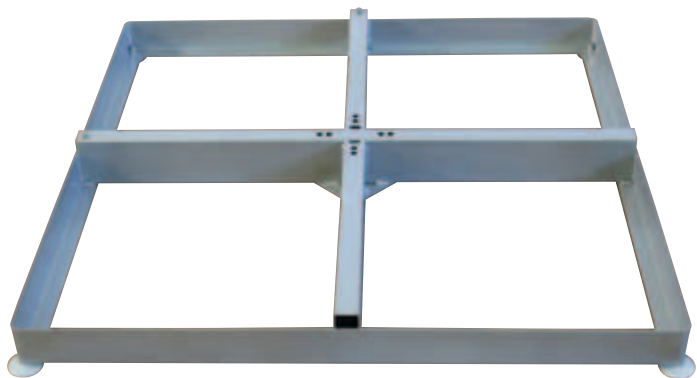

Struttura in alluminio con viteria in acciaio inox. Stecca di fissaggio dell'ombrellone alla struttura per una migliore stabilità del prodotto in condizioni ventose.

Il Rodi può essere fornito sia con basi da appoggiare su terreno sia con basi da interrare.

• L'ombrellone si chiude di fianco al palo

• Apertura con arganello

• Rotazione dell'ombrellone intorno alla base

Dimensioni
350x350 - 300x400
400x300 - Ø 400

Clicca per vedere il filmato

BASI

COD. GBASE003400

GRUPPO BASE PIASTRA ALU 1

Base in alluminio verniciata a polvere. Richiede piastrelle 50x50 cm.

COD. PCART001301

COPERTURA BASE PIASTRA ALU 1

Copertura in alluminio verniciato a polvere per GBASE003400.

COD. GBASE004200

GRUPPO BASE ALU 3 H120 S/ ST C/PIED

Base smontabile in alluminio verniciata a polvere.
Richiede piastrelle 50x50 cm.

COD. GBASE003700

GRUPPO BASE P ALU 4 80x80

Base in alluminio verniciata a polvere. Richiede piastrelle 40x40 cm. Ruote opzionali.