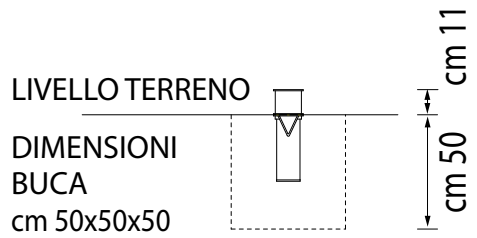

GBASE000900