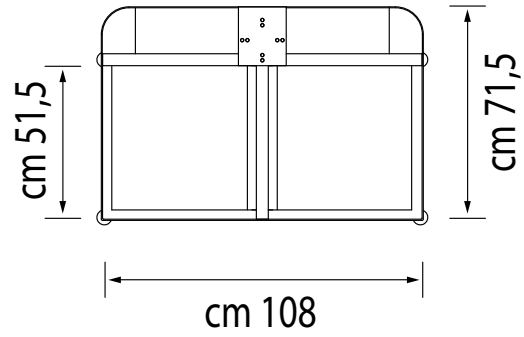

• L'ombrellone si chiude di fianco al palo

• Apertura con arganello

• Rotazione dell'ombrellone intorno alla base

Dimensioni
350x350 - 300x400
400x300 - Ø 400

Clicca per vedere il filmato

BASI

COD. GBASE003400

I colori raffigurati possono differire da quelli reali.

CARATTERISTICHE TECNICHE

PRODOTTO	DIMENSIONI (cm)			CARATTERISTICHE TECNICHE						
	350x350	300x400	Ø 400	STRUTTURA						
RODI SILVER	•	•	•	Alluminio argento	•	•	•	•	•	200 kg
COD.	ROD#350350AS00	ROD#300400AS00	ROD#000400AS00							
RODI GRAFITE	•	•	•	Alluminio grafite	•	•	•	•	•	200 kg
COD.	ROD#350350AG00	ROD#300400AG00	ROD#000400AG00							
RODI BIANCO	•	•	•	Alluminio bianco	•	•	•	•	•	200 kg
COD.	ROD#350350AB00	ROD#300400AB00	ROD#000400AB00							

Peso minimo da porre sulla base.

RODI 350x350

RODI 300x400

RODI 400

RODI 400x300

RODI BASE PIASTRA ALU 1

RODI BASE STYLO

TABELLA MISURE RODI

DIMENSIONI (cm)	A	B	C	D	E	F	H	L	M
350x350	426	366	11	313	335	235	80	100	44
300x400	399	339	11	313	335	246	51	100	44
D 400	470	410	11	333	327	258	83	100	44
400x300	460	400	11	333	327	254	83	100	44

GBASE003400