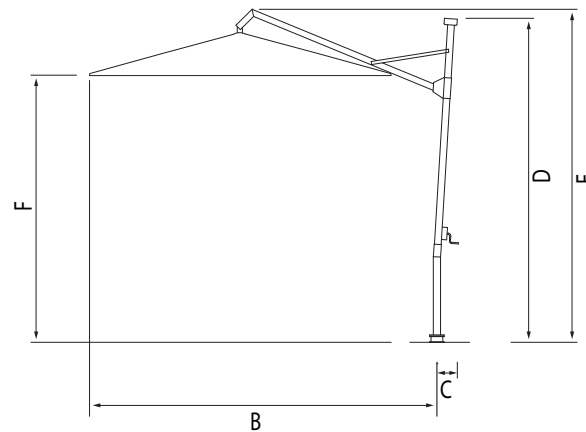

Struttura in alluminio con viteria in acciaio inox. Stecca di fissaggio dell'ombrellone alla struttura per una migliore stabilità del prodotto in condizioni ventose.

Il Rodi può essere fornito sia con basi da appoggiare su terreno sia con basi da interrare.

• L'ombrellone si chiude di fianco al palo

• Apertura con arganello

• Rotazione dell'ombrellone intorno alla base

Dimensioni
350x350 - 300x400
400x300 - Ø 400

Clicca per vedere il filmato

BASI

COD. GBASE003400

Peso minimo da porre sulla base.

RODI 350x350

RODI 300x400

RODI 400

RODI 400x300

RODI BASE PIASTRA ALU 1

RODI BASE STYLO

TABELLA MISURE RODI

DIMENSIONI (cm)	A	B	C	D	E	F	H	L	M
350x350	426	366	11	313	335	235	80	100	44
300x400	399	339	11	313	335	246	51	100	44
D 400	470	410	11	333	327	258	83	100	44
400x300	460	400	11	333	327	254	83	100	44

GBASE003400