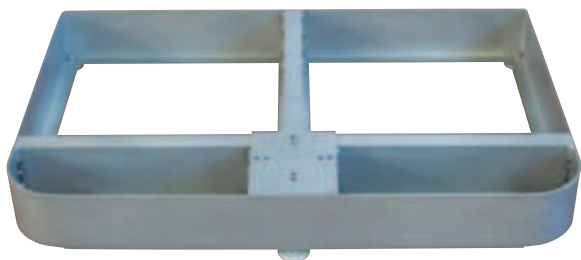

Struttura in alluminio con viteria in acciaio inox. Stecca di fissaggio dell'ombrellone alla struttura per una migliore stabilità del prodotto in condizioni ventose.

Il Rodi può essere fornito sia con basi da appoggiare su terreno sia con basi da interrare.

• L'ombrellone si chiude di fianco al palo

• Apertura con arganello

• Rotazione dell'ombrellone intorno alla base

Dimensioni
350x350 - 300x400
400x300 - Ø 400

Clicca per vedere il filmato

BASI

COD. GBASE003400

GRUPPO BASE PIASTRA ALU 1

Base in alluminio verniciata a polvere. Richiede piastrelle 50x50 cm.

COD. PCART001301

COPERTURA BASE PIASTRA ALU 1

Copertura in alluminio verniciato a polvere per GBASE003400.

COD. GBASE004200

GRUPPO BASE ALU 3 H120 S/ ST C/PIED

Base smontabile in alluminio verniciata a polvere.
Richiede piastrelle 50x50 cm.

COD. GBASE003700

GRUPPO BASE P ALU 4 80x80

Base in alluminio verniciata a polvere. Richiede piastrelle 40x40 cm. Ruote opzionali.