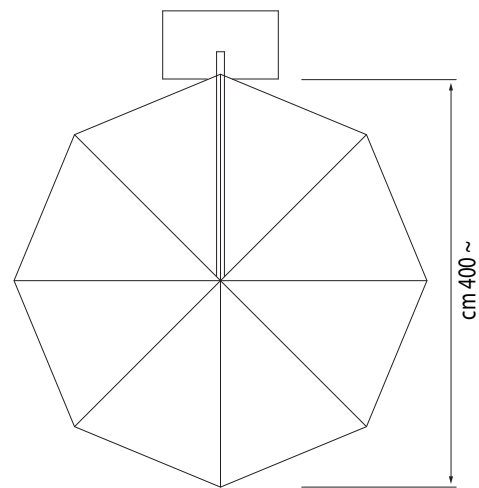

• L'ombrellone si chiude di fianco al palo

• Apertura con arganello

• Rotazione dell'ombrellone intorno alla base

Dimensioni
350x350 - 300x400
400x300 - Ø 400

Clicca per vedere il filmato

BASI

COD. GBASE003400

I colori raffigurati possono differire da quelli reali.

CARATTERISTICHE TECNICHE

PRODOTTO	DIMENSIONI (cm)			CARATTERISTICHE TECNICHE						
	350x350	300x400	Ø 400	STRUTTURA						
RODI SILVER	•	•	•	Alluminio argento	•	•	•	•	•	200 kg
COD.	ROD#350350AS00	ROD#300400AS00	ROD#000400AS00							
RODI GRAFITE	•	•	•	Alluminio grafite	•	•	•	•	•	200 kg
COD.	ROD#350350AG00	ROD#300400AG00	ROD#000400AG00							
RODI BIANCO	•	•	•	Alluminio bianco	•	•	•	•	•	200 kg
COD.	ROD#350350AB00	ROD#300400AB00	ROD#000400AB00							

Peso minimo da porre sulla base.

RODI 350x350

RODI 300x400

RODI 400

RODI 400x300

RODI BASE PIASTRA ALU 1

RODI BASE STYLO

TABELLA MISURE RODI

DIMENSIONI (cm)	A	B	C	D	E	F	H	L	M
350x350	426	366	11	313	335	235	80	100	44
300x400	399	339	11	313	335	246	51	100	44
D 400	470	410	11	333	327	258	83	100	44
400x300	460	400	11	333	327	254	83	100	44

GBASE003400