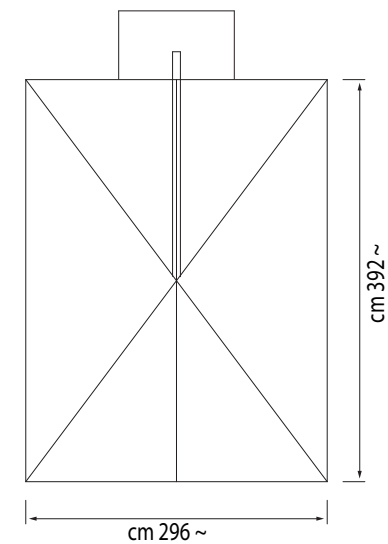

• L'ombrellone si chiude di fianco al palo

• Apertura con arganello

• Rotazione dell'ombrellone intorno alla base

Dimensioni
350x350 - 300x400
400x300 - Ø 400

Clicca per vedere il filmato

BASI

COD. GBASE003400

I colori raffigurati possono differire da quelli reali.

CARATTERISTICHE TECNICHE

PRODOTTO	DIMENSIONI (cm)			CARATTERISTICHE TECNICHE						
	350x350	300x400	Ø 400	STRUTTURA						
RODI SILVER	•	•	•	Alluminio argento	•	•	•	•	•	200 kg
COD.	ROD#350350AS00	ROD#300400AS00	ROD#000400AS00							
RODI GRAFITE	•	•	•	Alluminio grafite	•	•	•	•	•	200 kg
COD.	ROD#350350AG00	ROD#300400AG00	ROD#000400AG00							
RODI BIANCO	•	•	•	Alluminio bianco	•	•	•	•	•	200 kg
COD.	ROD#350350AB00	ROD#300400AB00	ROD#000400AB00							

Peso minimo da porre sulla base.

RODI 350x350

RODI 300x400

RODI 400

RODI 400x300

RODI BASE PIASTRA ALU 1

RODI BASE STYLO

TABELLA MISURE RODI

DIMENSIONI (cm)	A	B	C	D	E	F	H	L	M
350x350	426	366	11	313	335	235	80	100	44
300x400	399	339	11	313	335	246	51	100	44
D 400	470	410	11	333	327	258	83	100	44
400x300	460	400	11	333	327	254	83	100	44

GBASE003400