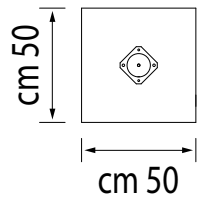

GBASE000900