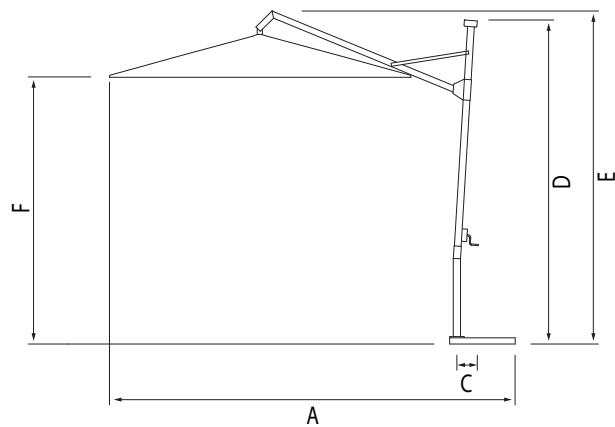

• L'ombrellone si chiude di fianco al palo

• Apertura con arganello

• Rotazione dell'ombrellone intorno alla base

Dimensioni
350x350 - 300x400
400x300 - Ø 400

Clicca per vedere il filmato

BASI

COD. GBASE003400

Peso minimo da porre sulla base.

RODI 350x350

RODI 300x400

RODI 400

RODI 400x300

RODI BASE PIASTRA ALU 1

RODI BASE STYLO

TABELLA MISURE RODI

DIMENSIONI (cm)	A	B	C	D	E	F	H	L	M
350x350	426	366	11	313	335	235	80	100	44
300x400	399	339	11	313	335	246	51	100	44
D 400	470	410	11	333	327	258	83	100	44
400x300	460	400	11	333	327	254	83	100	44

GBASE003400