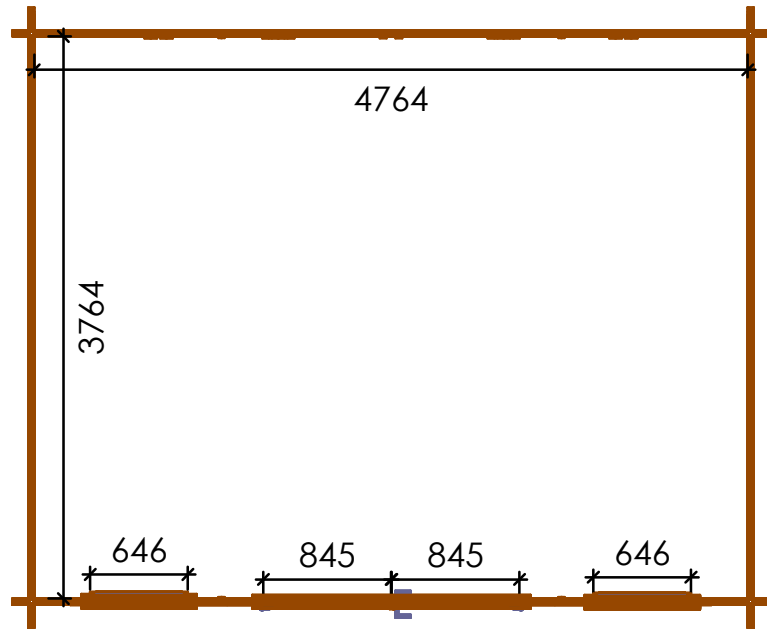

# SCHEDA TECNICA CASETTA EMMA

Art. AC/CASEMMA  
EAN 8057457154246