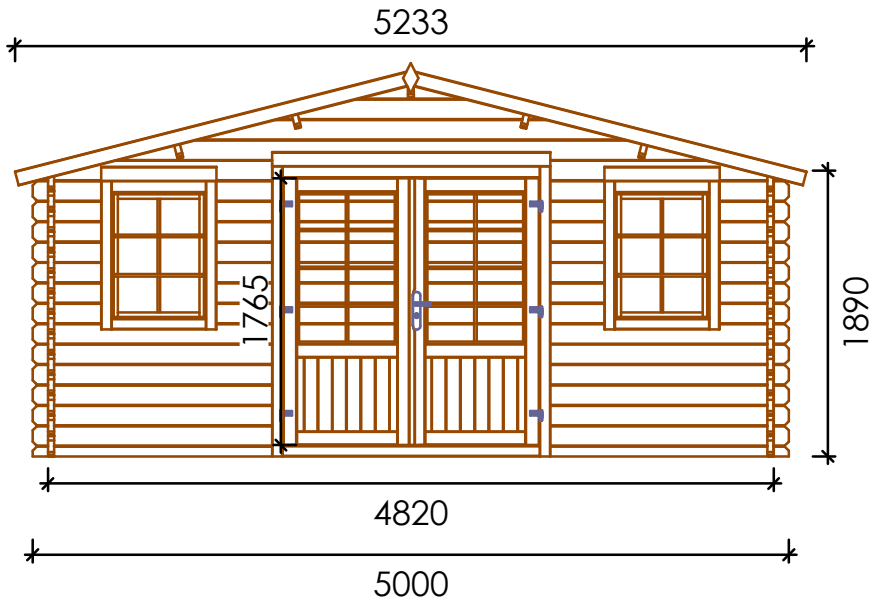

# SCHEDA TECNICA CASETTA EMMA

Art. AC/CASEMMA  
EAN 8057457154246