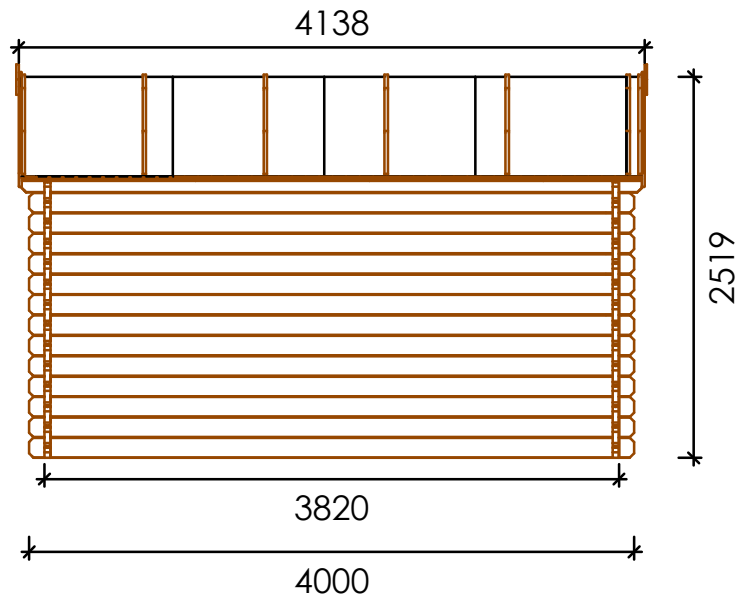

# SCHEDA TECNICA CASETTA EMMA

Art. AC/CASEMMA  
EAN 8057457154246