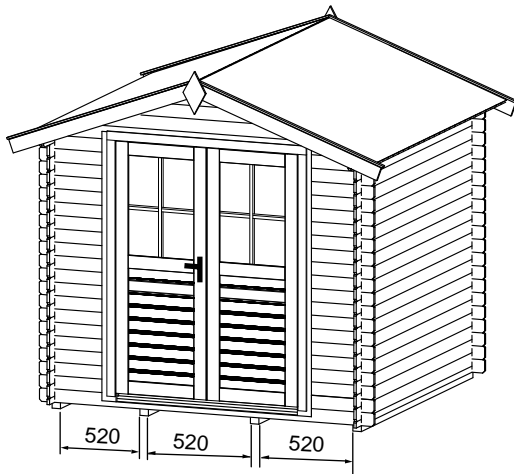

SCHEDA TECNICA MERLIN

Art. n. GP/CASMERLIN

						 72St/LKW 12x6						
									Art. N.	Ean.N.	2,7 m ²	5,52 m ³
HP0500 181815 DP	591058638	5999553063158							120cm	220cm	44cm	214