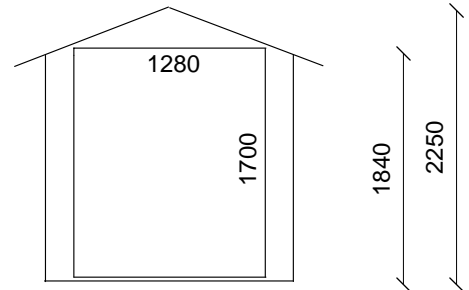

SCHEDA TECNICA MERLIN

Art. n. GP/CASMERLIN

						 72St/LKW 12x6						
									Art. N.	Ean.N.	2,7 m ²	5,52 m ³
HP0500 181815 DP	591058638	5999553063158							120cm	220cm	44cm	214