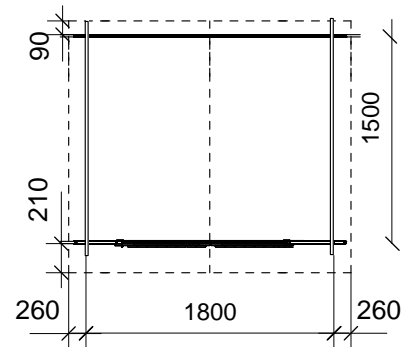

SCHEDA TECNICA MERLIN

Art. n. GP/CASMERLIN

						 72St/LKW 12x6						
									Art. N.	Ean.N.	2,7 m ²	5,52 m ³
HP0500 181815 DP	591058638	5999553063158							120cm	220cm	44cm	214